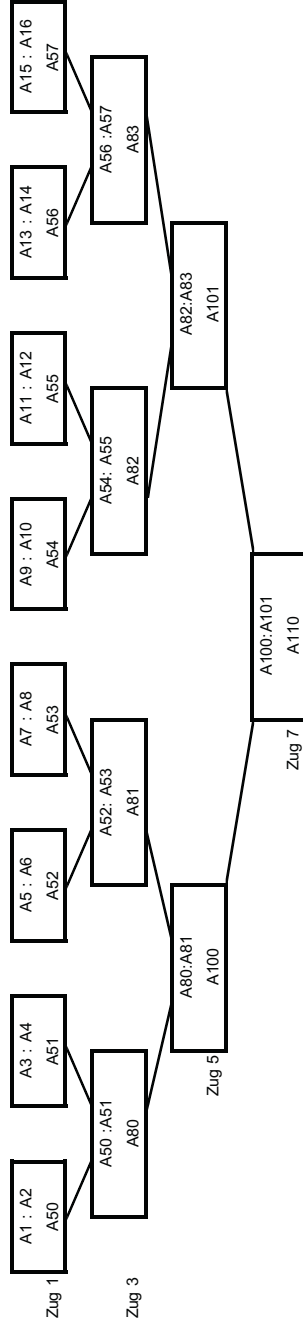

Spielplan Tchoukball

Vorrunde

Zeit	Runde	Feld 1	Feld 2	Zeit
11:00	1	5 Oberburg : 2 Trub	10 10 : 7 Sumis-Wasen	11:00
11:14	2	3 Utzenstorf : 4 Eggwil	8 Koppigen : 9 Heimiswil	11:14
11:28	3	2 Trub : 1 Inkwil	7 Sumis-Wasen : 6 Bärau	11:28
11:42	4	5 Oberburg : 4 Eggwil	10 10 : 9 Heimiswil	11:42
11:56	5	1 Inkwil : 3 Utzenstorf	6 Bärau : 8 Koppigen	11:56
12:10	6	4 Eggwil : 2 Trub	9 Heimiswil : 7 Sumis-Wasen	12:10
12:24	7	1 Inkwil : 5 Oberburg	6 Bärau : 10 10	12:24
12:38	8	3 Utzenstorf : 2 Trub	8 Koppigen : 7 Sumis-Wasen	12:38
12:52	9	1 Inkwil : 4 Eggwil	6 Bärau : 9 Heimiswil	12:52
13:06	10	3 Utzenstorf : 5 Oberburg	8 Koppigen : 10 10	13:06

Finalrunde

13:30	Gr. A1	:	Gr. B2	:	Gr. B1	:	Gr. A2
13:45	S1	:	S2	:	V1	:	V2

Seilziehen Knaben | Kategorie A

Jahrgänge 2016 bis 2013 Knaben
Einteilung Kategorie A

Zug 1		
A1	Bärau A2	Eggwil
A3	Fraubrunnen 1 A4	Hindelbank
A5	Inkwil A6	Kirchberg
A7	Trubschachen A8	Ulzenstorf
A9	Wynigen A10	Koppigen
A11	Signau A12	Sumis-Wasen
A13	Trubschachen A14	Fraubrunnen 2
A15	Heimswil A16	Oberburg