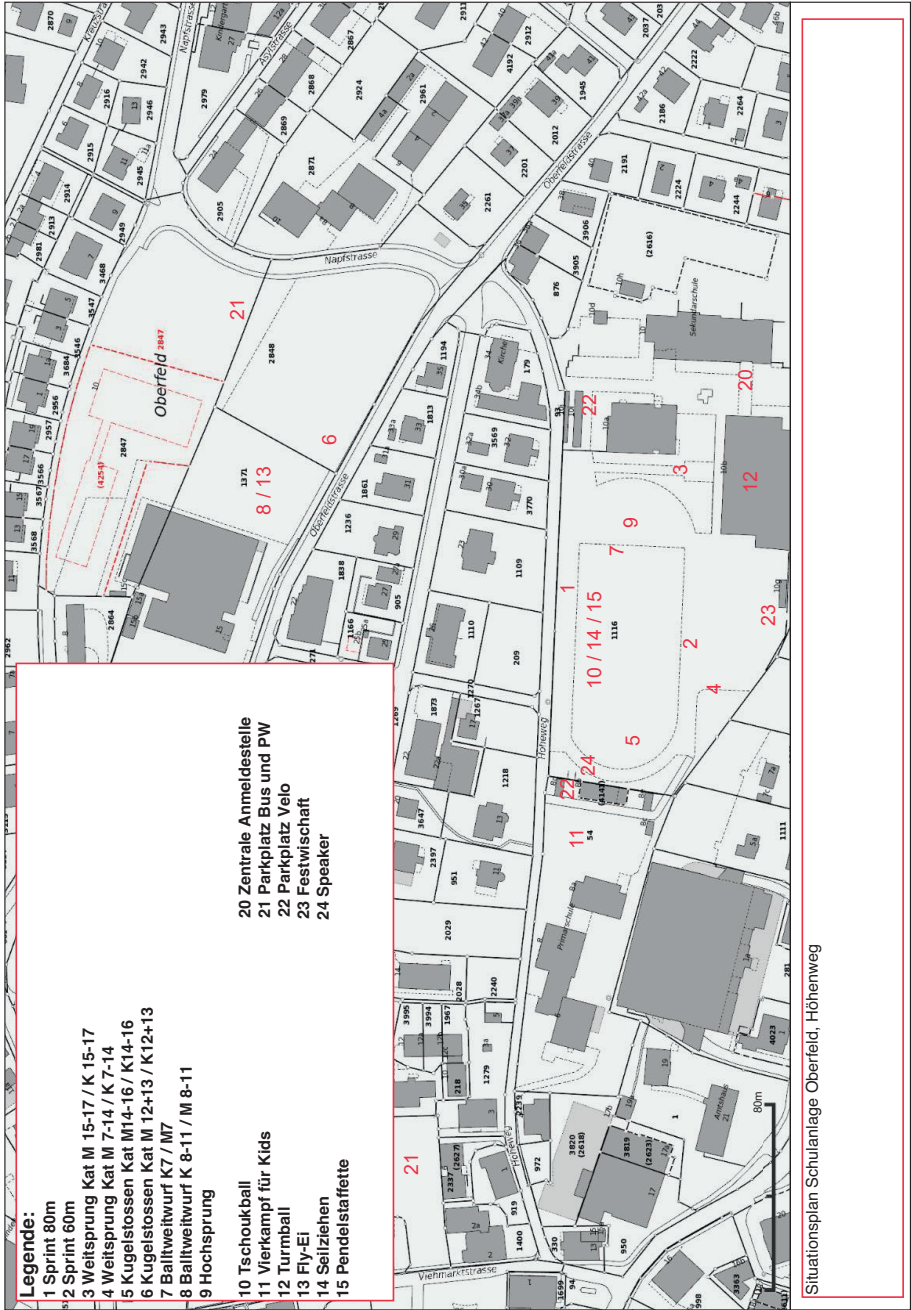

Brennerstrasse 16 | 3550 Langnau | Tel: 034 408 80 44

Situationsplan

Preisliste

Getränke

Coca Cola, Rivella, Ice Tea			
Schorle, Natur mit & ohne	1.5l	CHF	10.00
Coca Cola, Rivella, Ice Tea			
Schorle, Natur mit & ohne	0.5l	CHF	4.00
Kaffee, Tee		CHF	2.50
Möhl Saft trüb alkoholfrei	0.5l	CHF	5.00